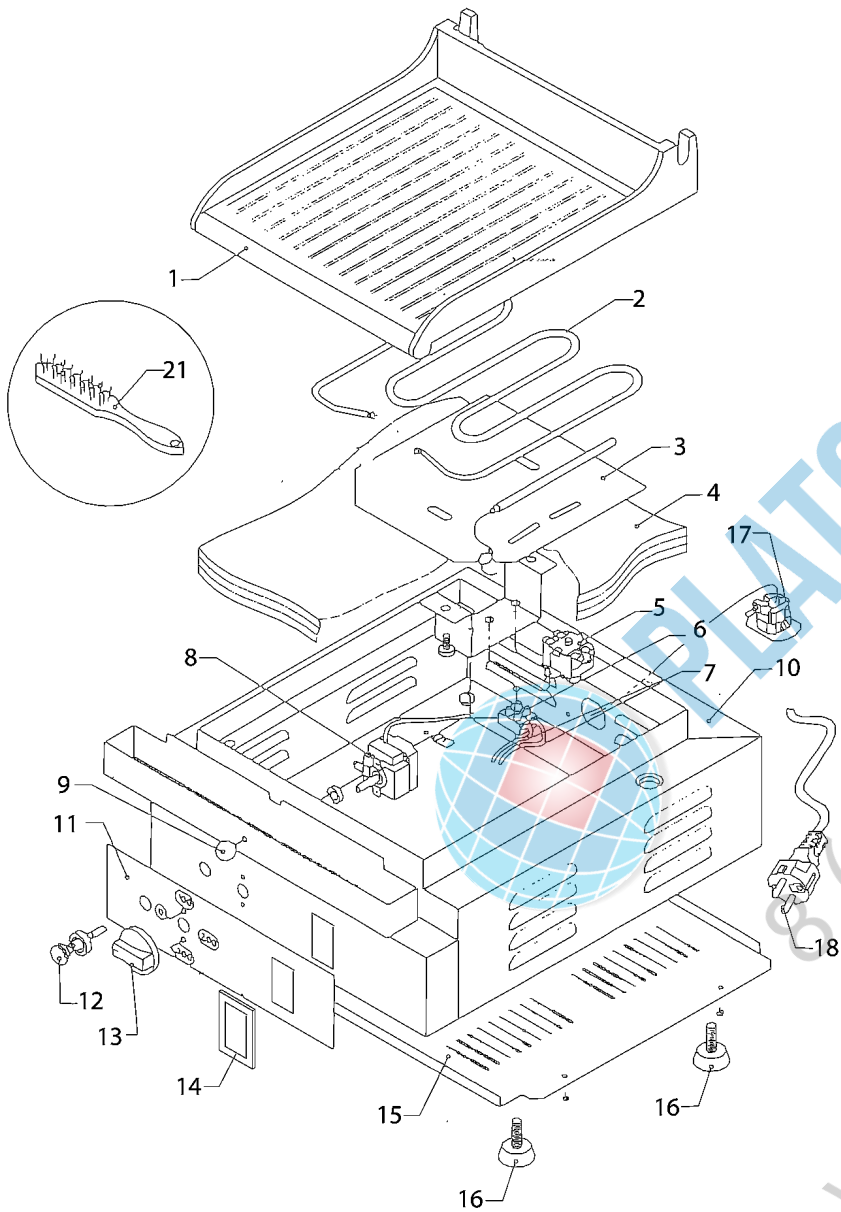

POS. CODE

1	CO7710
1	CO7711
1	CO7712
1	CO7713
1	CO7714
1	CO7715
1	CO7716
2	CO7695
2	CO7696
2	CO7703
4	CO1938
5	CO1942
6	CO0270
7	CO3084
8	CO7705
9	CO5294
10	CO7706
10	CO7707
10	CO7708
11	CO7994
11	CO7995
11	CO7996
12	CO5295
13	SL3550
14	CO7704
16	CO5284
17	32D0360
18	CO0269
19	CO7699
19	CO7700
19	CO7701
20	CO7702
21	CO7709
22	CO9470
24	CO7697
24	CO7698
25	CO7717
25	CO7718
26	CO5293
27	CO9443