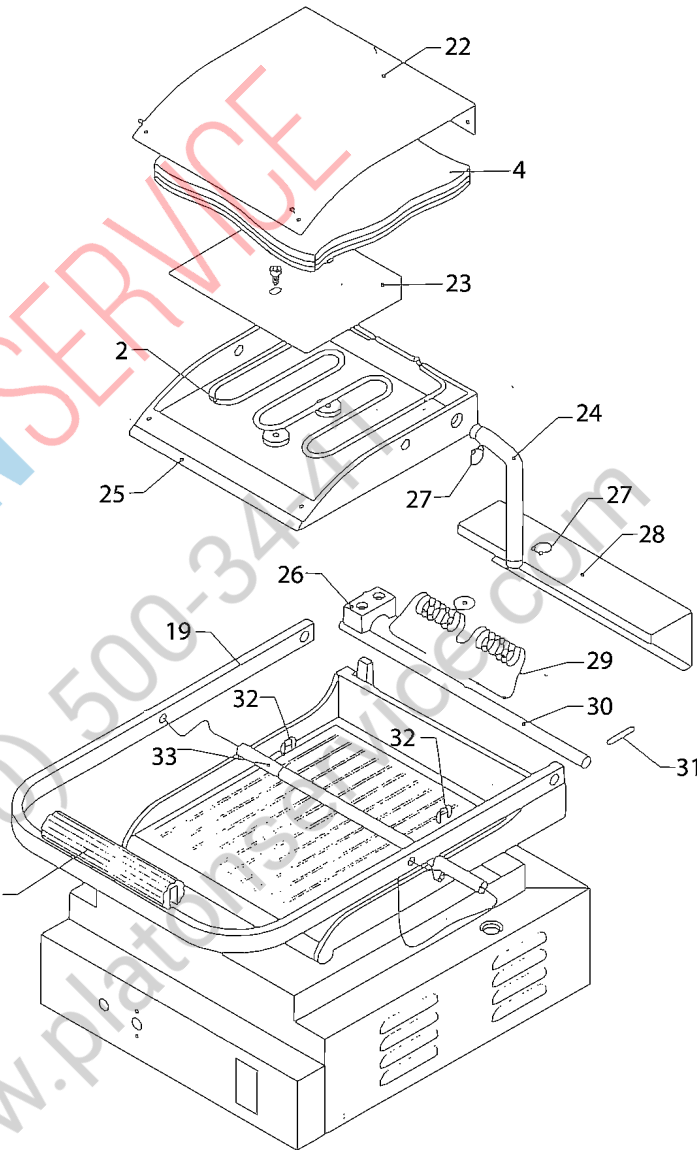

POS. CODE

1	CO7710
1	CO7711
1	CO7712
1	CO7713
1	CO7714
1	CO7715
1	CO7716
2	CO7695
2	CO7696
2	CO7703
4	CO1938
5	CO1942
6	CO0270
7	CO3084
8	CO7705
9	CO5294
10	CO7706
10	CO7707
10	CO7708
11	CO7994
11	CO7995
11	CO7996
12	CO5295
13	SL3550
14	CO7704
16	CO5284
17	32D0360
18	CO0269
19	CO7699
19	CO7700
19	CO7701
20	CO7702
21	CO7709
22	CO9470
24	CO7697
24	CO7698
25	CO7717
25	CO7718
26	CO5293
27	CO9443